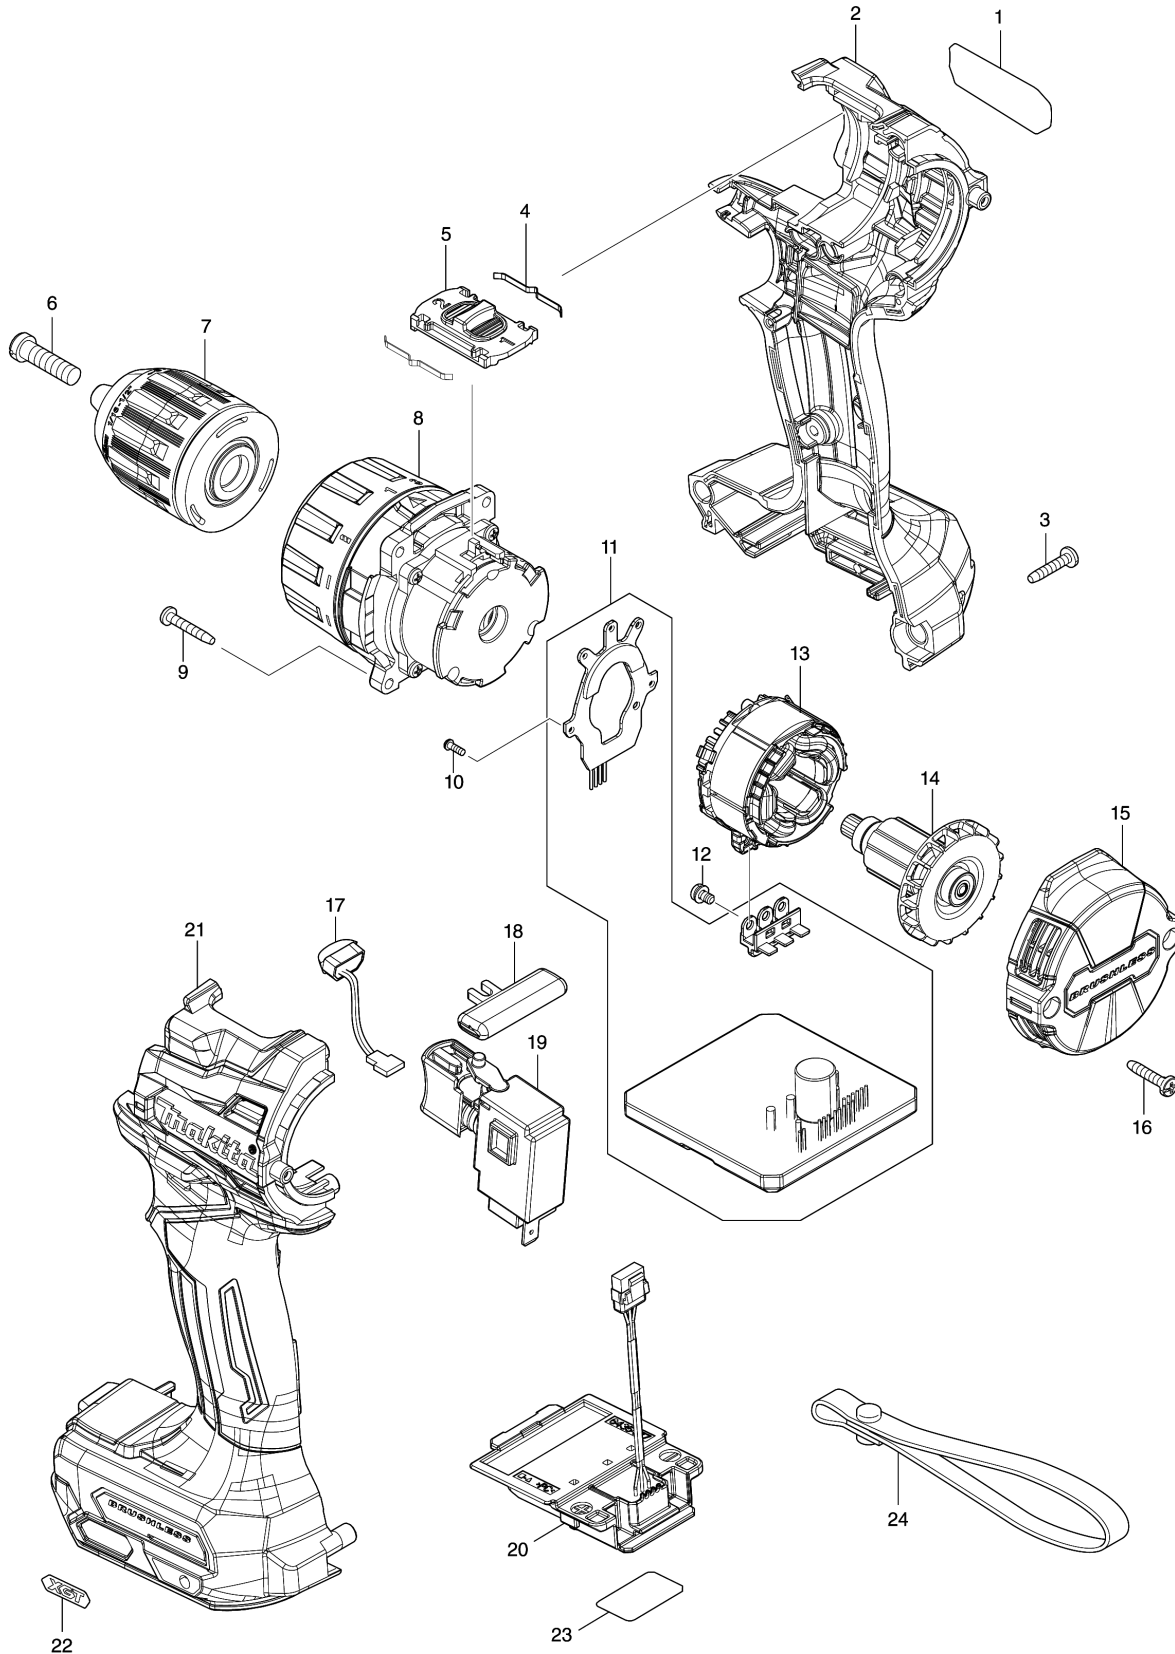

Model No.DF002G CORDLESS DRIVER DRILL

Model No.DF002G CORDLESS DRIVER DRILL

Položaj	Številka dela	Opis	Sprememba	Količina	New/Old	Opcijsko 1	Opcijsko 2	Opomba
001	858D03-0	DF002G NAME PLATE		1				
002	183S03-4	HOUSING SET		1				
C10	263005-3	Gumi zatič 6		2				
C20	252126-6	Šesterokotna matica M4-7 MT070		2				
D10		INC. 21						
003	266429-2	Samovrezni vijak 3x16		7				
004	232493-5	LEAF SPRING		2				
005	127731-7	SPEED CHANGE LEVER ASSEMBLY		1				
C10	233438-6	Tlačna spiralna vzmet 4		2				
006	251468-5	Vijak z ravno glavo levi navoj M6x22 MT064		1				
007	763256-3	KEYLESS DRILL CHUCK 13		1				
008	127730-9	GEAR ASSEMBLY		1				
009	251497-8	TAPPING SCREW 3X20		4				
010	266490-9	TAPPING SCREW PT 2X6		3				
011	620E42-4	CONTROLLER		1				
012	652069-6	FLAT HEAD SCREW M3X6		3				
013	629A35-4	STATOR		1				
014	619659-8	ROTOR		1				
015	413251-0	REAR COVER		1				
016	266429-2	Samovrezni vijak 3x16		2				
017	620549-0	LED CIRCUIT		1				
018	419041-9	Gumb L/D		1				
019	651443-5	SWITCH C3JR-4B		1				
020	632R99-1	TERMINAL UNIT		1				
021	183S03-4	HOUSING SET		1				
C10	263005-3	Gumi zatič 6		2				
C20	252126-6	Šesterokotna matica M4-7 MT070		2				
D10		INC. 2						
022	8007R2-2	XGT LOGO LABEL		1				
023	858D10-3	DF002G SERIAL NO. LABEL		1				
A01	251314-2	Vijak M4x12		1				
A02	346317-0	Obešalni kavelj vijačnika		1				
A03	784637-8	BIT 2-45		1				
A04B	***DC40RA	DC40RA FAST CHARGER		1				
D10		COMPO-PARTS						
A04C	***DC40RC	DC40RC FAST CHARGER		1				
D10		COMPO-PARTS						
A05B	191B36-3	BATTERY BL4025 SET		2				
A05C	191L29-0	BATTERY BL4020 SET		2				
A06B	412393-7	BATTERY COVER		1				